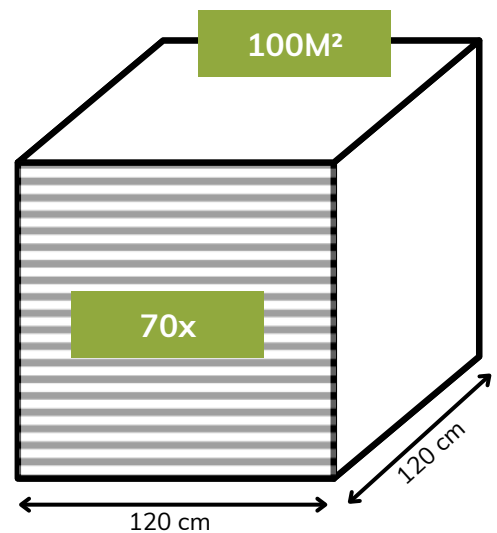

DE SPELREGELS

- > We nemen zacht minerale plafondplaten in van steenwol of glaswol in de maat 60x60 cm of 60x120 cm. Helaas geen hard-minerale platen.
- > De plafondplaten dienen netjes op de pallet gestapeld te worden met hoekprofielen en wikkelfolie eromheen.
- > Stapel de platen met de mooie zijde tegen elkaar. Stapel 70 platen op elkaar, dan heb je 100 M² per pallet.
- > De pallets en het verpakkingsmateriaal leveren wij. Ook hebben we karretjes waarmee je pallets makkelijk kan vervoeren.
- > Lastige locatie? Neem contact met ons op en we denken graag mee in een slimme logistieke oplossing.
- > We halen de pallets op met een vrachtwagen met kooiaap. Hierbij is er geen pompwagen aanwezig.
- > Bij ontvangst van de platen in ons magazijn doen we een check. Je krijgt een certificaat van ons waarop de CO₂ besparing staat vermeld.