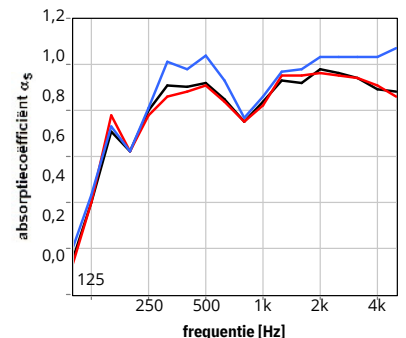

Circulaire Plafondpanelen

OOGSTEN, PRODUCEREN EN OPNIEUW MONTEREN

Oude plafondpanelen uit bestaande gebouwen worden door onze partners geogst. De panelen zijn technisch nog prima maar moeten esthetisch worden vernieuwd. Wij voorzien de geogste panelen machinaal van een nieuw akoestisch vlies dat we aanbrengen met ecologische lijm. Het resultaat; circulaire refurbished plafondpanelen die als nieuw ogen met een 75% lagere CO2-footprint!

Circq staat in de Nationale Milieu Database met een categorie 1 productkaart en zeer gunstige MKI (milieukostenindicator) waardes.

MIA/VAMIL

Met de MIA/Vamil kan je belastingvoordeel netto oplopen tot ruim 14% van het investeringsbedrag. Onze circulaire plafondpanelen staan geregistreerd op de RVO Milieulijst (A6221) en komen in aanmerking voor de MIA/Vamil regeling.

Verpakking

Wij proberen zoveel mogelijk afval te besparen. Dat doen we onder andere met de statiegeld verpakkingen waarin onze producten geleverd worden.

AKOESTISCHE WAARDES

De circulaire plafondpanelen zijn als nieuw met grotendeels behoud van de akoestische waarde. Getest en gemeten door Peutz, een onafhankelijk laboratorium voor akoestiek.

Rec-Nr.	Aw	SAA	NRC
#429	0,90	0,87	0,90
#466	0,90	0,86	0,85
#503	0,95	0,92	0,95

PLAFONDPAANELEN MET VLIES

Circular Stone SV (A24)	Steenwol	600 x 600	600 x 1200	600 x 1800
Circular Glass GV (A24)	Glaswol	600 x 600	600 x 1200	600 x 1800
Circular Mineral MV (A24)	Hardmineraal	600 x 600	600 x 1200	600 x 1800

WIE IS CIRCQ?

CIRCQ pioniert in de circulaire afbouw. Door middel van onderzoek, ketensamenwerking en persoonlijke gesprekken proberen we de komende tijd meer circulaire producten aan ons assortiment toe te voegen. Waarbij het uiterlijk, de kwaliteit en de prijs niet onder doen voor nieuwe producten.

CIRCQ

Circular Building Products

T 085 48 67 329
E info@circq.nl
W circq.nl