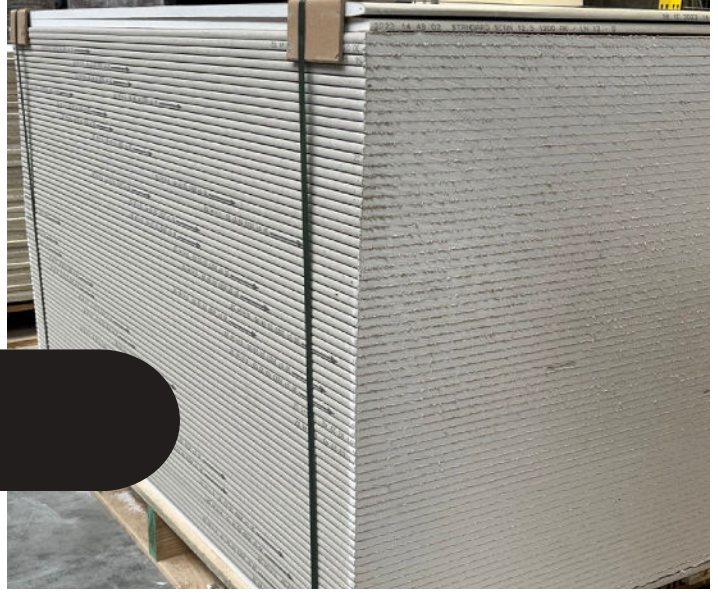

Circulaire Gipspanelen

Circulaire gipspanelen zijn goed toepasbaar als 1e laag bij een 2-laags gipswand.

- > Verkrijgbaar in diverse standaard maten
- > Makkelijk te verwerken
- > Strak gezaagd, altijd exacte maten
- > Gezaagd uit gebruikte panelen
- > Toepasbaar als 1e gipslaag

BESPARING IN CO₂

Het circulaire gips wordt gezaagd uit gebruikte panelen. De CO₂ uitstoot ligt daarom ruim 80% lager dan nieuw gips.

Circulair is niet duurder,
wel duurzamer.

Circulaire gipspanelen

Het mooie van gips

Circq zaagt de panelen van 12,5mm dik in de maten 60 cm, 120 cm en 240 cm. De hoogte van de panelen kan 118,5 cm of 120 cm zijn. Het gips heeft in de meeste gevallen een vinyl laag. Bij gebruik als 1e laag, is dit niet meer zichtbaar. Een geluidstest zal begin 2024 plaats vinden.

Timberstud

Hout als alternatief voor MetalStud. Dat is veel duurzamer. Circq is een houten profiel aan het ontwikkelen als alternatief voor metaal (MetalStud). Hout heeft CO2 opgenomen tijdens de groei terwijl de verzinkte profielen bij een traditionele MS wand erg vervuilend zijn. Hou ons dus in de gaten!